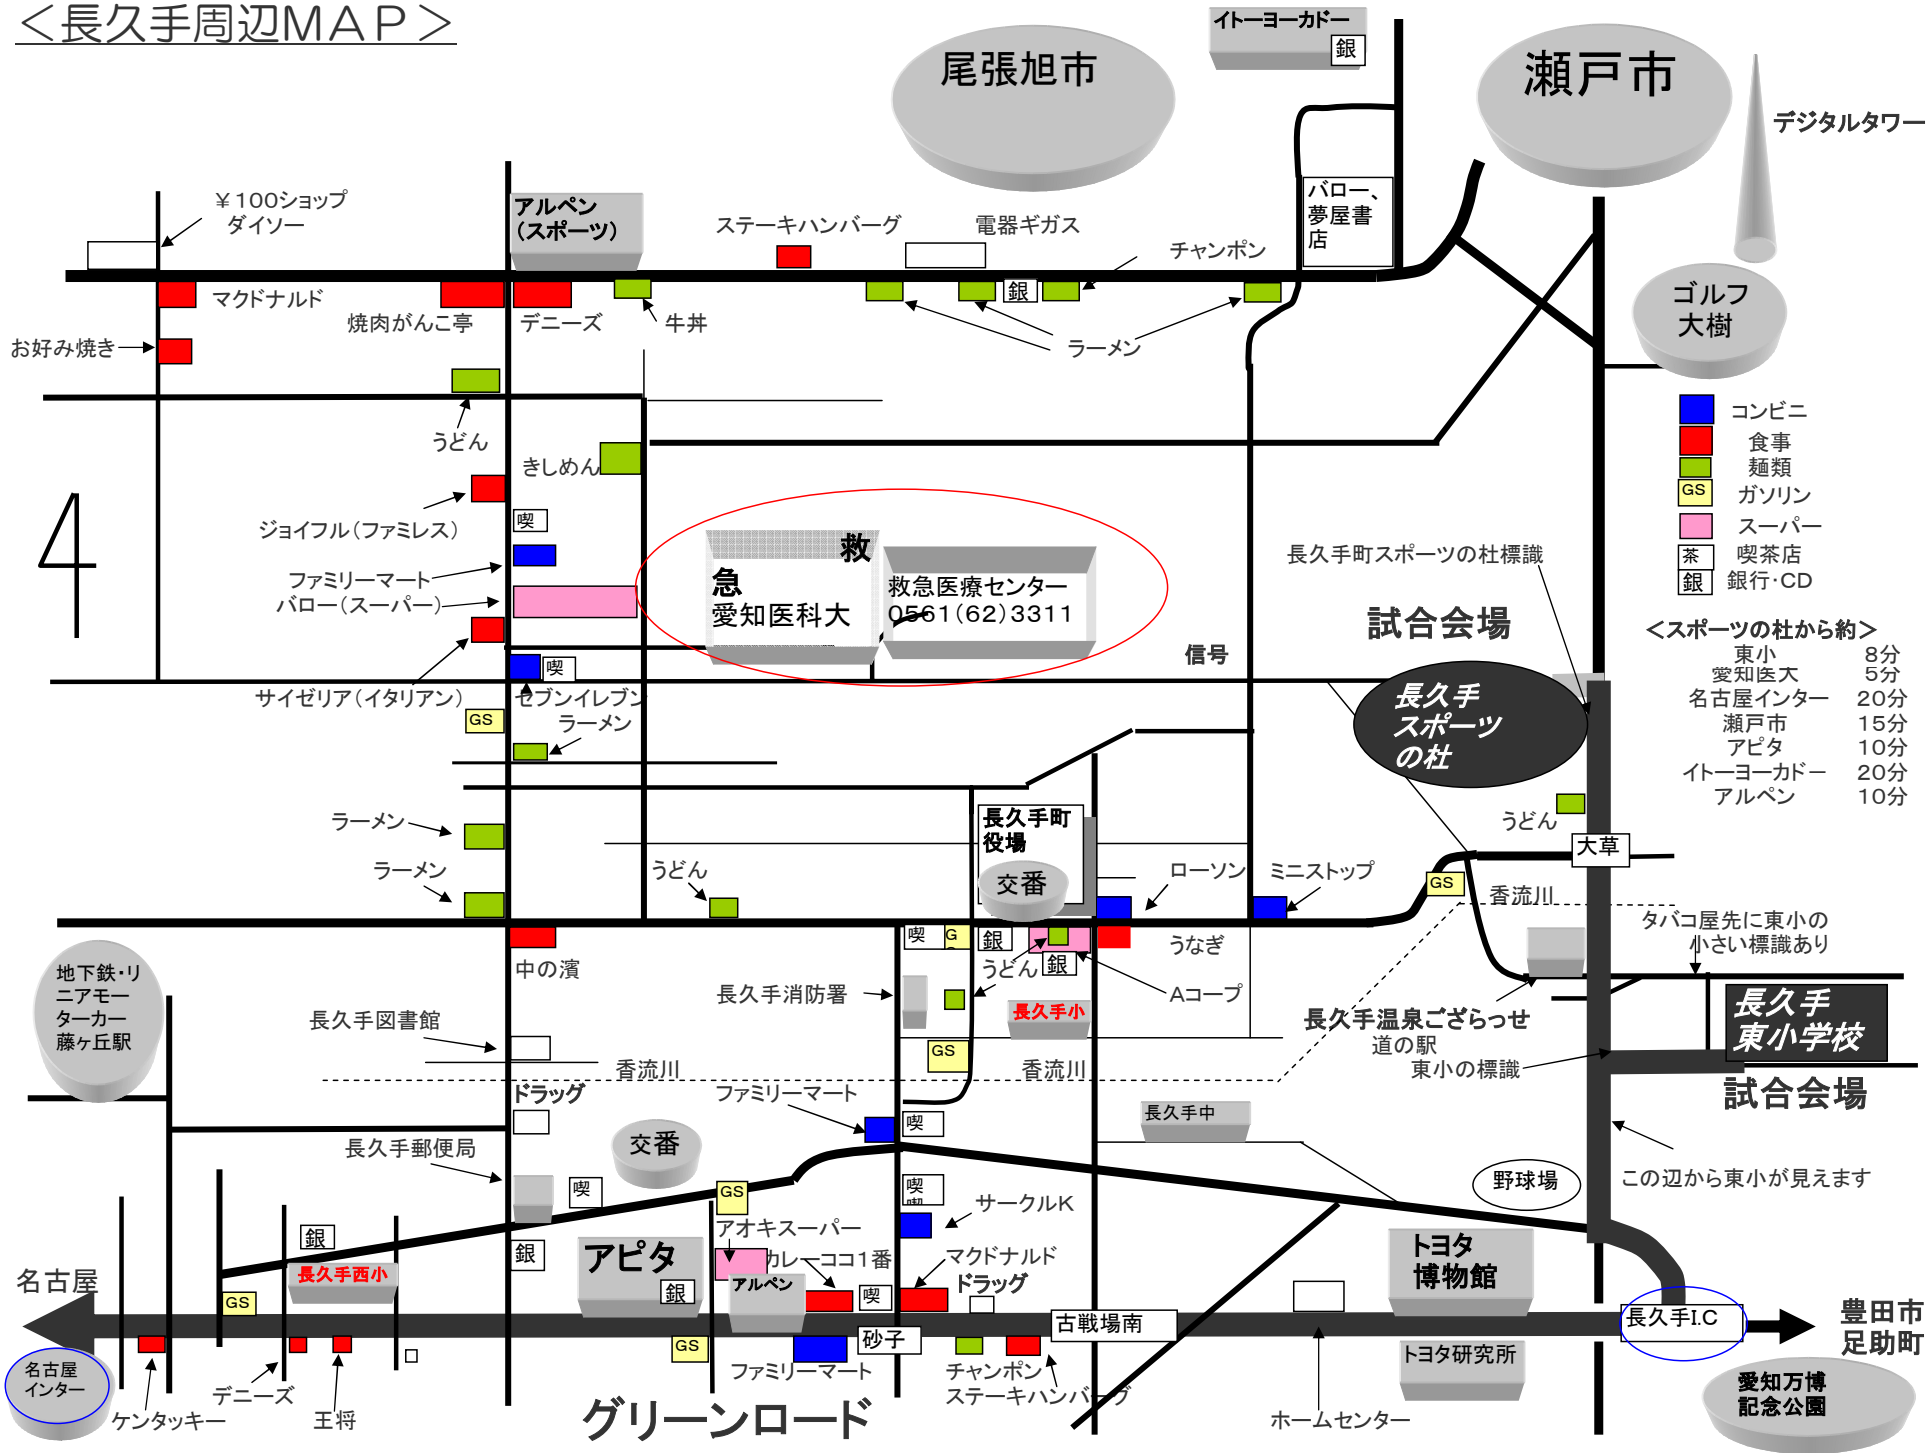

<長久手周辺MAP>

- コンビニ
- 食事
- 麺類
- GS
- スーパー
- 喫茶店
- 銀 銀行・CD

<スポーツの社から約>

東小	8分
愛知医大	5分
名古屋インター	20分
瀬戸市	15分
アピタ	10分
イトーヨーカドー	20分
アルペン	10分

この辺から東小が見えます

タバコ屋先に東小の小さい標識あり

グリーンロード